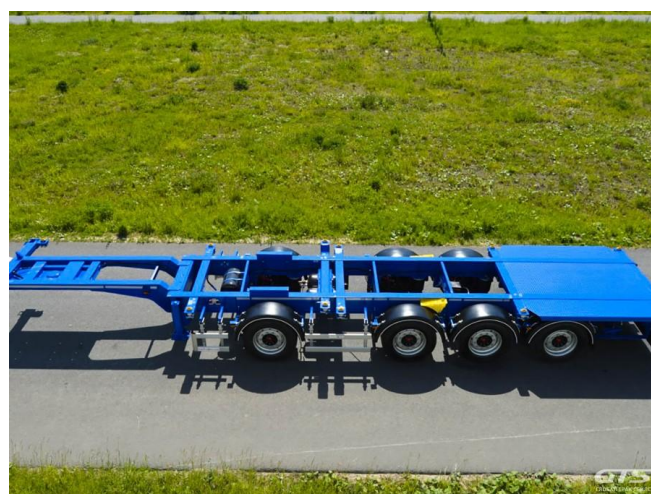

## Gut Trailer CSA-544

## Основные характеристики

Склад: Санкт-Петербург	Количество осей: 4
Марка осей: SAF	Тормоза: Дисковые
Держатель запасного колеса	Запасное колесо
Инструментальный ящик	Подъемная ось
Обмен техники по схеме trade-in	ABS
Пневматическая подвеска	Кредит или лизинг в день обращения

## Техническое описание

Изготовитель: Россия

Разрешенная максимальная масса, кг: 36 000

Масса без нагрузки, кг: 5 880

Грузоподъемность, кг: 30 120

Оси: SAF

Тип тормозов: Пневматическая

Подвеска: Дисковые